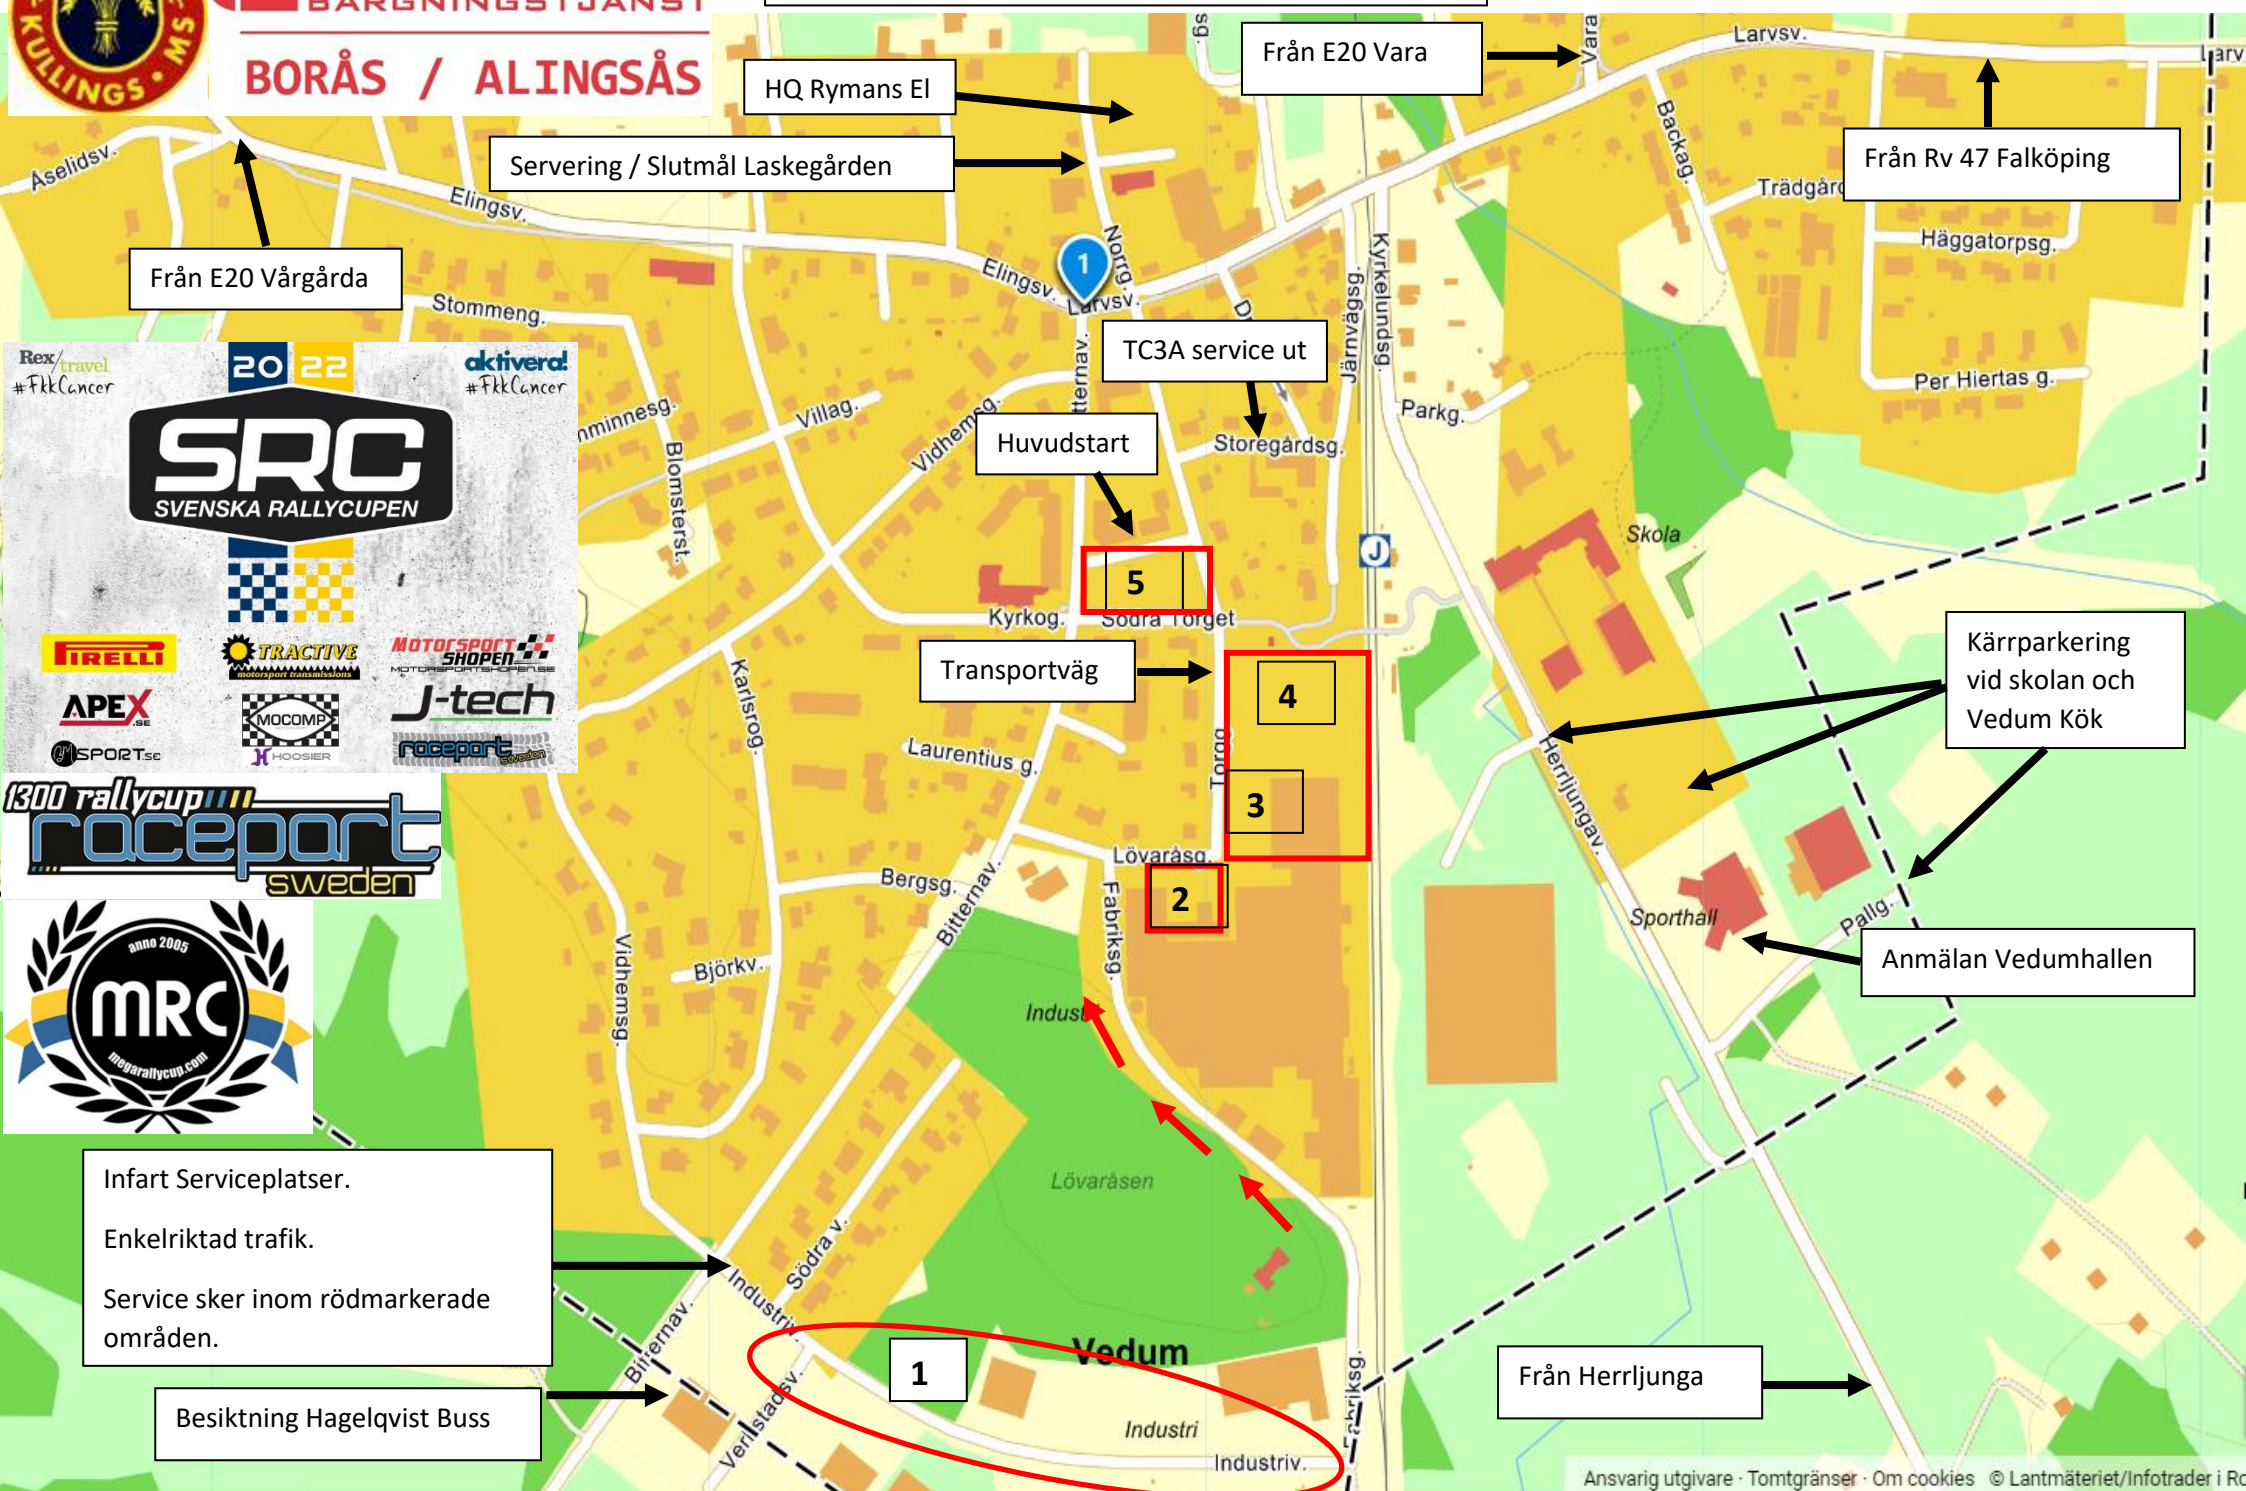

# Kullingstrofén 20220806

Från E20 Vårgårda

HQ Rymans El

Från E20 Vara

Servering / Slutmål Laskegården

Från Rv 47 Falköping

Rex/travel #FkkCancer

aktivera! #FkkCancer

SPORTsc

X-HOOSIER

raceport

1300 rallycup III

raceport  
sweden

MRC  
anno 2005  
megarallycup.com

TC3A service ut

Huvudstart

5

Transportväg

4

3

2

Kärrparkering  
vid skolan och  
Vedum Kök

Anmälan Vedumhallen

Infart Serviceplatser.  
Enkelriktad trafik.  
Service sker inom rödmarkerade områden.